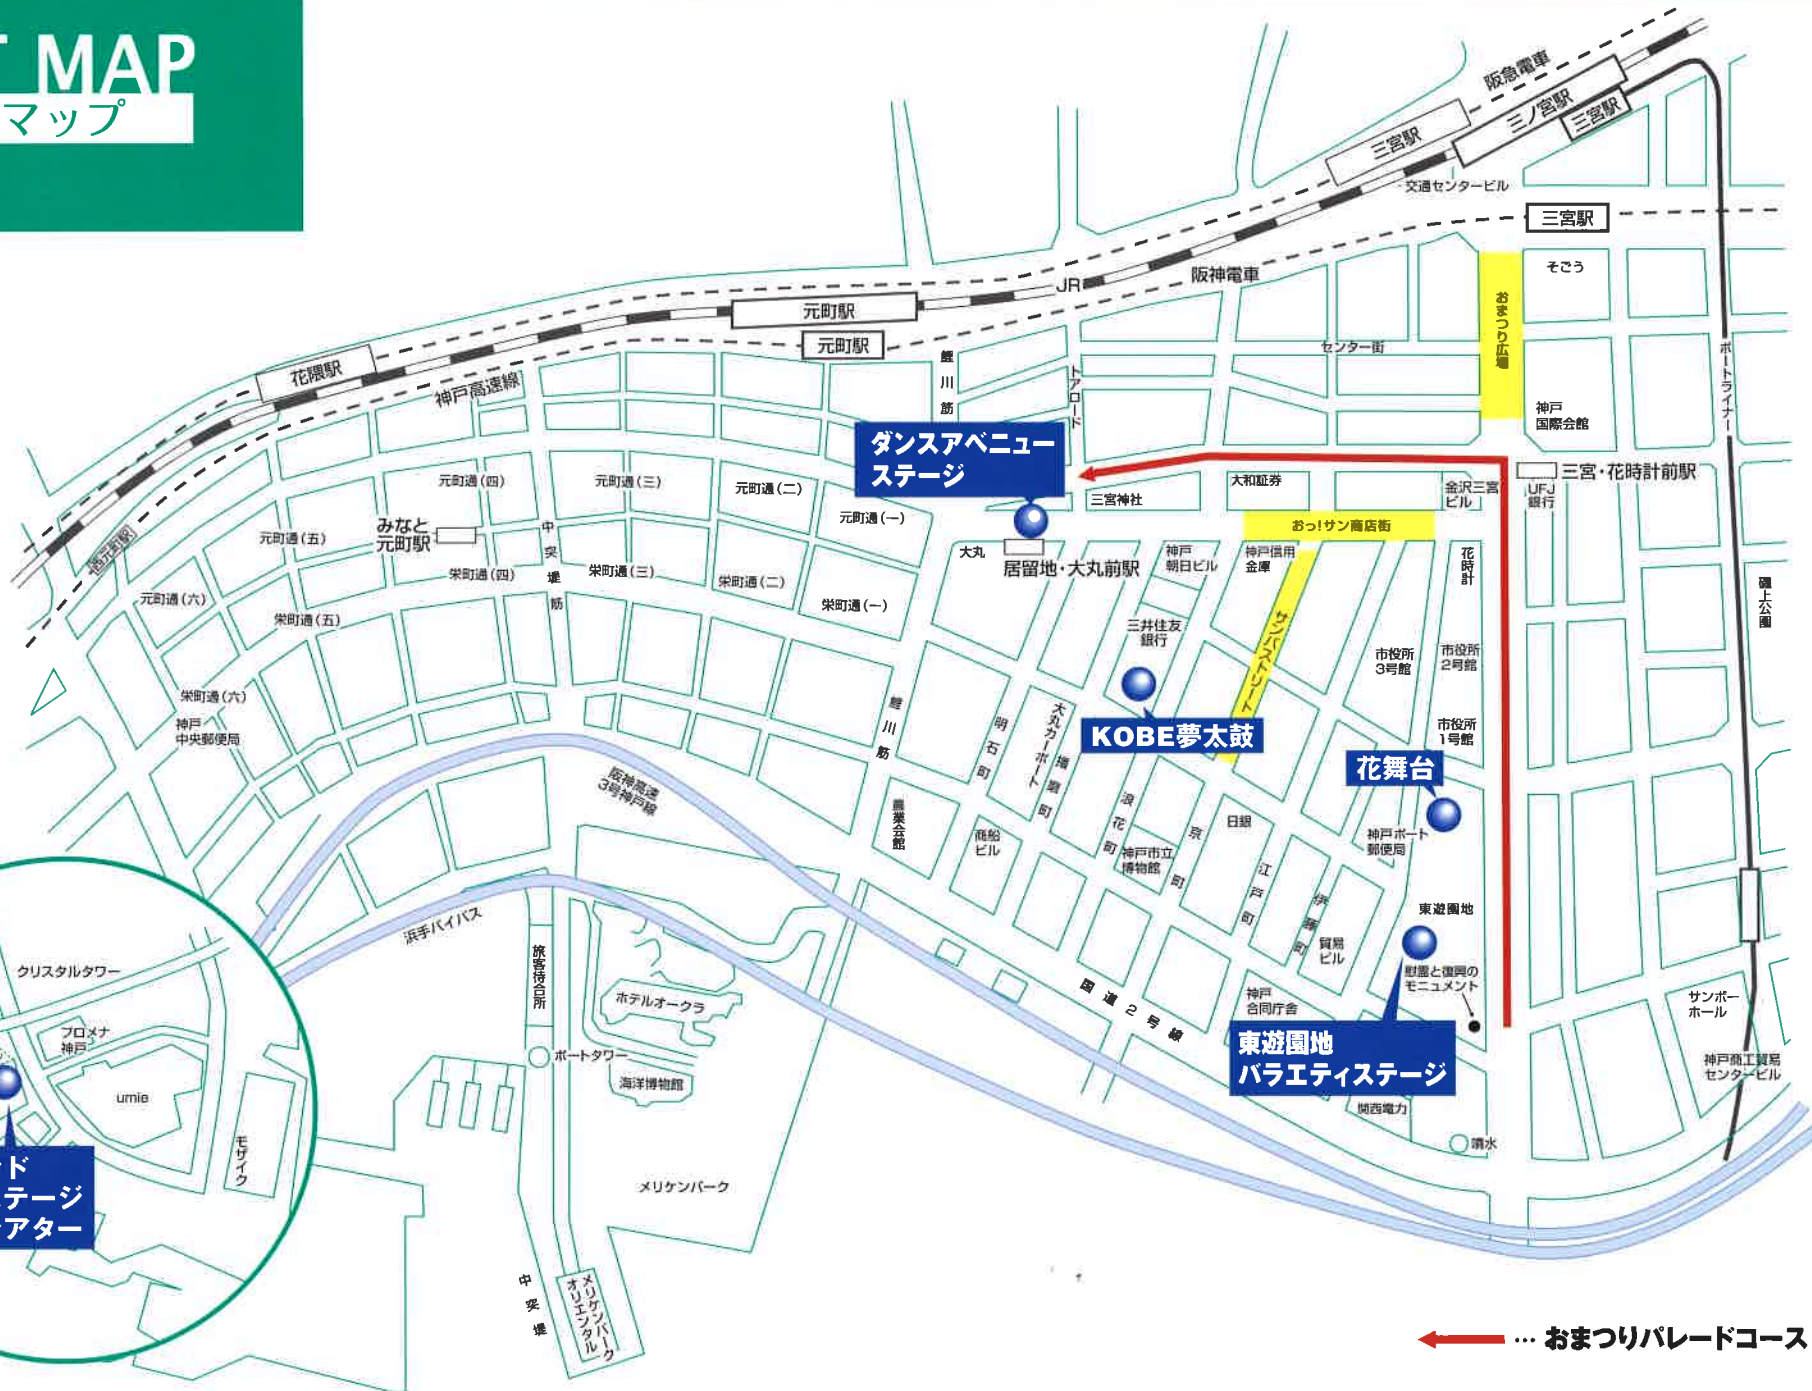

# EVENT MAP

## イベントマップ

**ハーバーランド  
バラエティステージ  
in スペースシアター**

← ... おまつりパレードコース