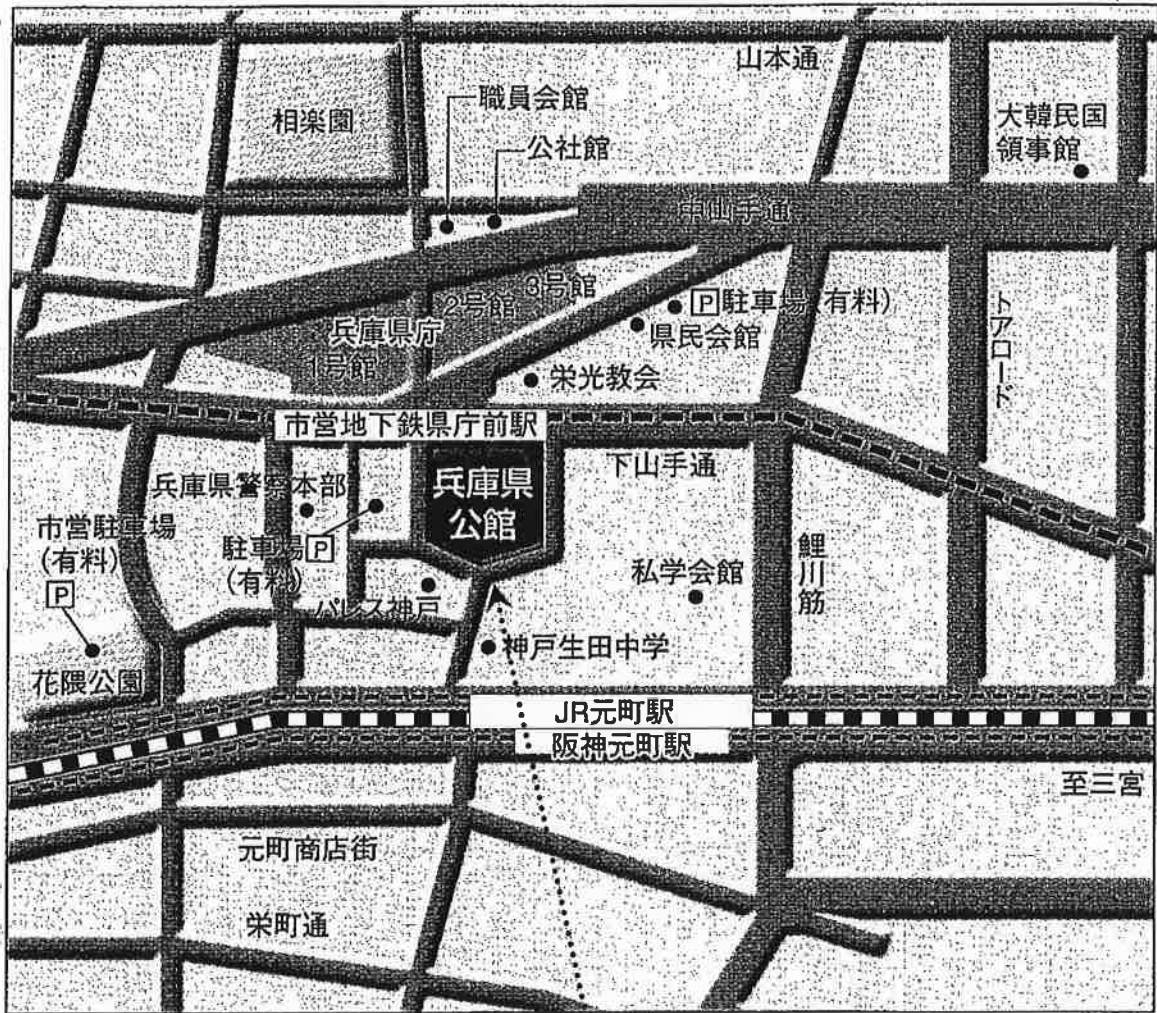

# 会場案内図

南玄関から  
お入りくだ  
さい。

所在地 〒650-8567 神戸市中央区下山手通4丁目4番1号

交通

市バス	: 県庁前下車東へ徒歩1分
J R	: 元町駅下車西口北へ徒歩5分
阪神(山陽)	: 元町駅下車西口北へ徒歩5分
神戸高速鉄道	: 花隈駅下車東口北東へ徒歩10分
(阪急・山陽)	
市営地下鉄	: 県庁前駅下車西5番出口すぐ